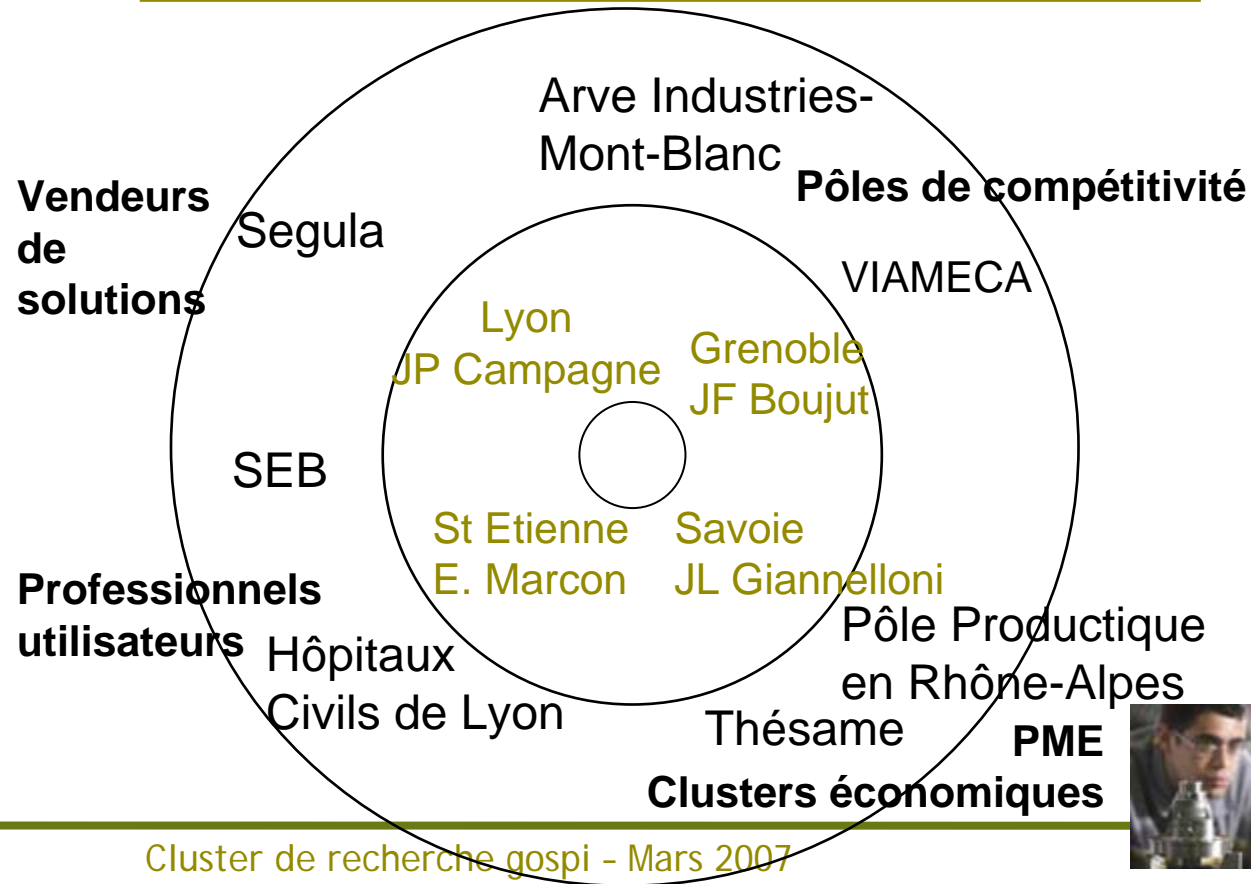

Mis en place et soutenu par

Rhône-Alpes Région

Un réseau d'équipes de recherche pour

- Améliorer la performance des systèmes de production, de conception et d'innovation de biens et de services,
- Structurer la communauté de recherche Rhône-Alpine,
- Etre un point d'entrée unique à l'expertise scientifique et à la recherche pour les entreprises industrielles et de services.

Un potentiel recherche de 420 chercheurs

- INPG
- Université Joseph Fourier
- Université Pierre Mendès-France
- Université de Savoie
- INSA Lyon
- Université Claude Bernard
- Université Lumière Lyon 2
- Université Jean Moulin Lyon 3
- Université Jean Monnet
- ENS des Mines -St Etienne
- ENI St Etienne
- CNRS
- INRA

Comité de programme

Représentants de la demande industrielle
Représentants des sites universitaires

Comité scientifique

5 experts (3+2)
7 responsables de projet

Comité de pilotage

Conseiller scientifique

Responsable scientifique

Cluster gospi

Positionnement du Cluster gospi

7 Thématiques de recherche

- Pilotage du Système d'Innovation
- Optimisation du Système de Production
- Optimisation de la Chaîne Logistique
- Systèmes d'Information pour les Entreprises
- Co-Conception de Nouveaux Produits
- Fabrication Virtuelle
- Ingénierie des Systèmes de Soins