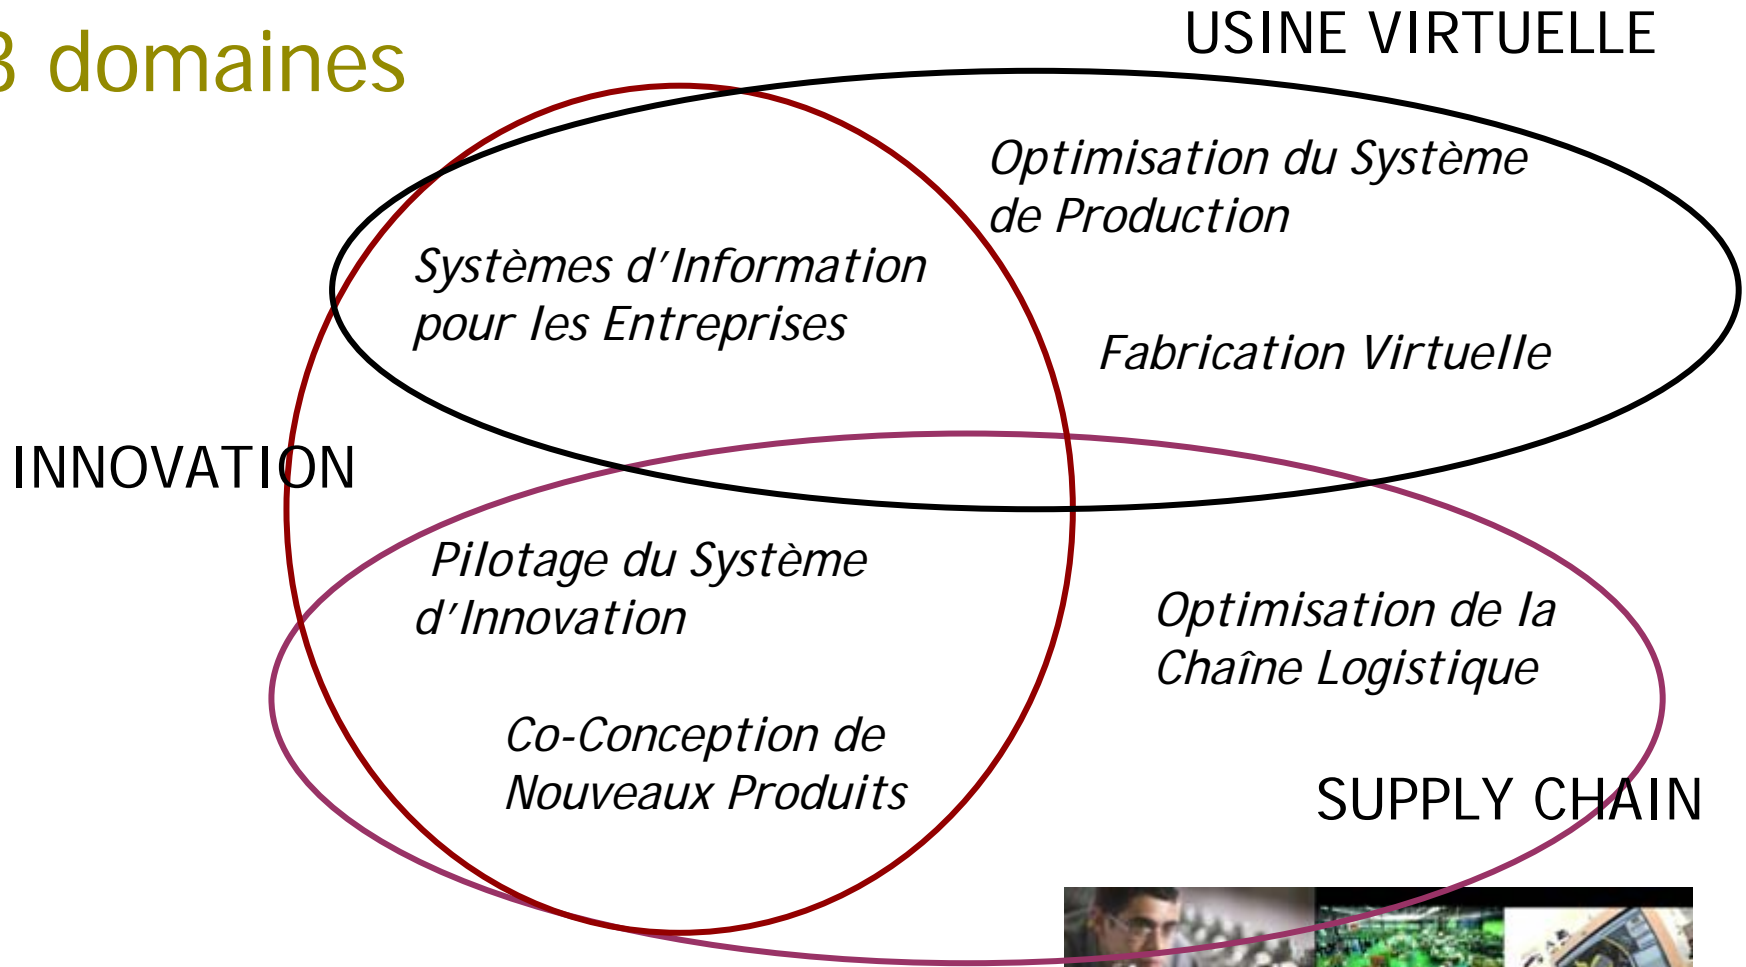

Gestion et Organisation des Systèmes de Production et de l'Innovation

Responsable scientifique : Daniel BRISSAUD
Chargée de mission : Valérie ROCCHI
E-mail: Cluster-gosci@inpg.fr
Tél: 04 76 82 51 68
Web: <http://www.cluster-gosci.fr>

Mis en place et soutenu par

Rhône-Alpes Région

Un réseau d'équipes de recherche pour

- Améliorer la performance des systèmes de production, de conception et d'innovation de biens et de services,
- Structurer la communauté de recherche Rhône-Alpine,
- Etre un point d'entrée unique à l'expertise scientifique et à la recherche pour les entreprises industrielles et de services.

Comité de programme

Représentants de la demande industrielle
Représentants des sites universitaires

Comité scientifique

5 experts (3+2)
7 responsables de projet

Comité de pilotage

Conseiller scientifique

Responsable scientifique

Cluster gospi

Positionnement du Cluster gospi

7 Thématiques de recherche

- Pilotage du Système d'Innovation
- Optimisation du Système de Production
- Optimisation de la Chaîne Logistique
- Systèmes d'Information pour les Entreprises
- Co-Conception de Nouveaux Produits
- Fabrication Virtuelle
- Ingénierie des Systèmes de Soins