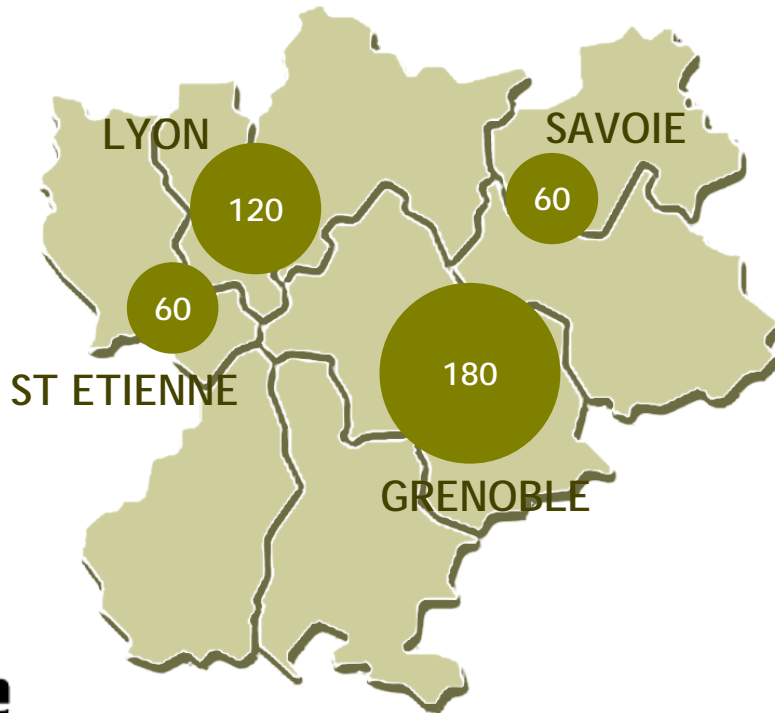

Mis en place et soutenu par

Rhône-Alpes Région

Un réseau d'équipes de recherche pour

- Améliorer la performance des systèmes de production, de conception et d'innovation de biens et de services,
- Structurer la communauté de recherche Rhône-Alpine,
- Etre un point d'entrée unique à l'expertise scientifique et à la recherche pour les entreprises industrielles et de services.

Un potentiel recherche de 420 chercheurs

- INPG
- Université Joseph Fourier
- Université Pierre Mendès-France
- Université de Savoie
- INSA Lyon
- Université Claude Bernard
- Université Lumière Lyon 2
- Université Jean Moulin Lyon 3
- Université Jean Monnet
- ENS des Mines -St Etienne
- ENI St Etienne
- CNRS
- INRA